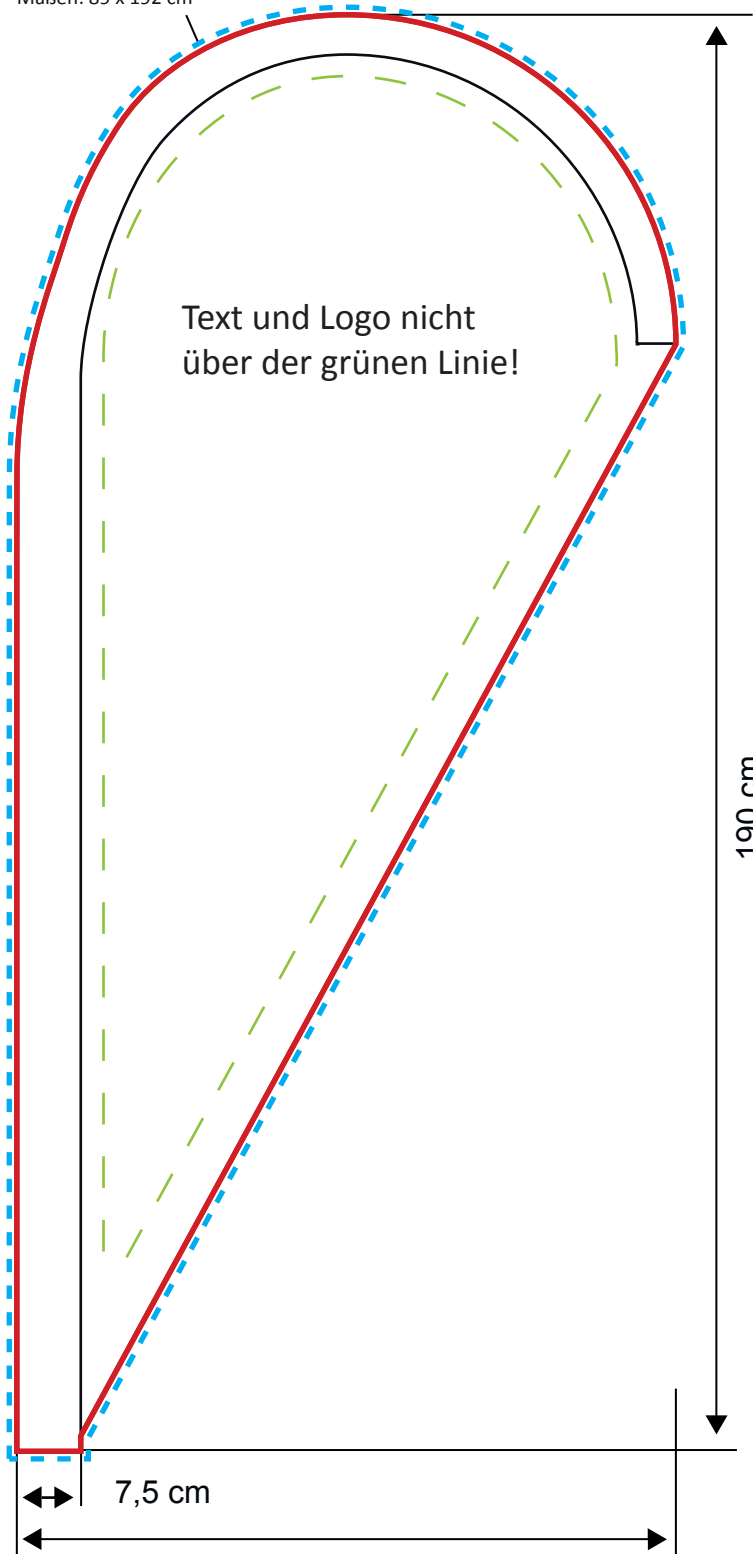

Beachflag Alu Drop

Template

Grafikformat

Die **blaue Linie** ist die Außenlinie von der zu bedruckenden Fläche. Dieses Maß beinhaltet auch 1 cm Randablauf.

Der Tunnel wird auch mitbedruckt.

Es wird bis zur **roten Linie** konfektioniert. Diese Linie ist das absolute Nettoformat.

Abmessungen

- 87 x 190 cm
- 87 x 245 cm
- 87 x 290 cm
- 107 x 335 cm
- 127 x 435 cm

Abmessungen inkl. 1 cm Randablauf

- 89 x 192 cm
- 89 x 247 cm
- 89 x 292 cm
- 109 x 337 cm
- 129 x 437 cm

87 x 190 cm

1 cm Randlauf
Druckdaten mit den
Maßen: 89 x 192 cm

Text und Logo nicht
über der grünen Linie!

190 cm

7,5 cm

87 cm

87 x 245 cm

1 cm Randlauf
Druckdaten mit den
Maßen: 89 x 247 cm

Text und Logo nicht
über der grünen Linie!

245 cm

7,5 cm

87 cm

87 x 290 cm

1 cm Randlauf
Druckdaten mit den
Maßen: 89 x 292 cm

Text und Logo nicht
über der grünen Linie!

290 cm

7,5 cm

87 cm