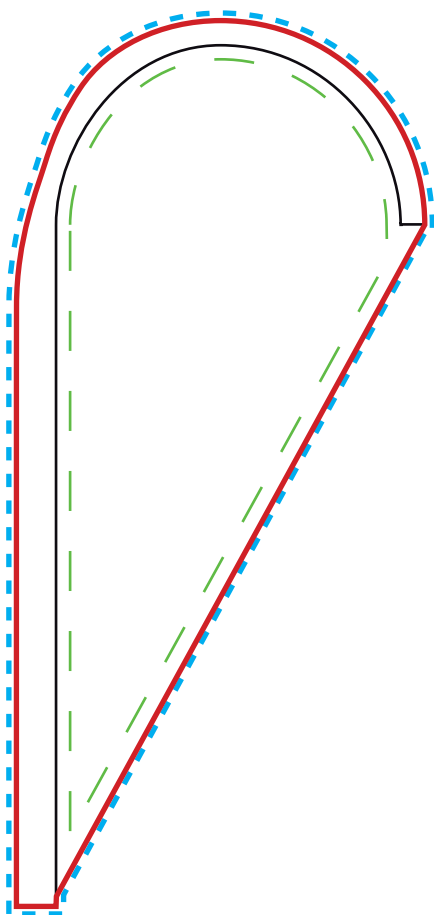

Beachflag Alu Drop

Template

Grafikformat

Die **blaue Linie** ist die Außenlinie von der zu bedruckenden Fläche. Dieses Maß beinhaltet auch 1 cm Randablauf.

Der Tunnel wird auch mitbedruckt.

Es wird bis zur **roten Linie** konfektioniert. Diese Linie ist das absolute Nettoformat.

Abmessungen

- 87 x 190 cm
- 87 x 245 cm
- 87 x 290 cm
- 107 x 335 cm
- 127 x 435 cm

Abmessungen inkl. 1 cm Randablauf

- 89 x 192 cm
- 89 x 247 cm
- 89 x 292 cm
- 109 x 337 cm
- 129 x 437 cm

87 x 190 cm

1 cm Randlauf
Druckdaten mit den
Maßen: 89 x 192 cm

Text und Logo nicht
über der grünen Linie!

190 cm

7,5 cm

87 cm

87 x 245 cm

1 cm Randlauf
Druckdaten mit den
Maßen: 89 x 247 cm

Text und Logo nicht
über der grünen Linie!

245 cm

7,5 cm

87 cm

87 x 290 cm

1 cm Randlauf
Druckdaten mit den
Maßen: 89 x 292 cm

Text und Logo nicht
über der grünen Linie!

290 cm

7,5 cm

87 cm