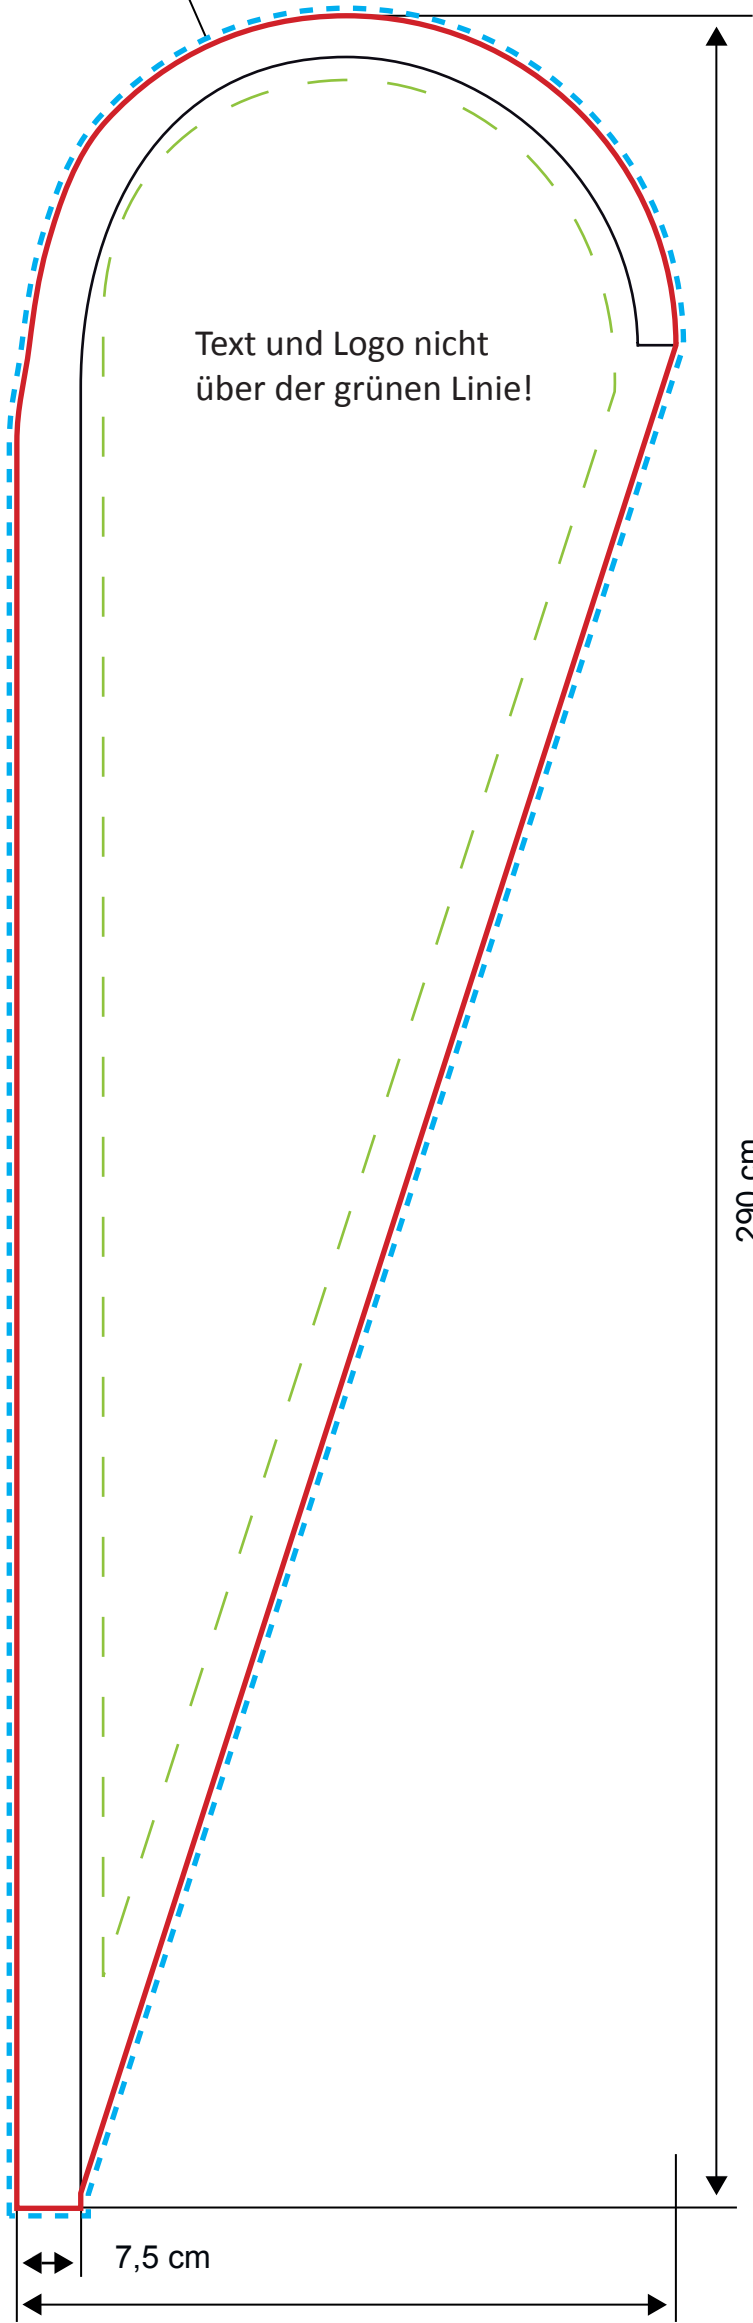

Beachflag Alu Drop

Template

Grafikformat

Die **blaue Linie** ist die Außenlinie von der zu bedruckenden Fläche. Dieses Maß beinhaltet auch 1 cm Randablauf.

Der Tunnel wird auch mitbedruckt.

Es wird bis zur **roten Linie** konfektioniert. Diese Linie ist das absolute Nettoformat.

Abmessungen

- 87 x 190 cm
- 87 x 245 cm
- 87 x 290 cm
- 107 x 335 cm
- 127 x 435 cm

Abmessungen inkl. 1 cm Randablauf

- 89 x 192 cm
- 89 x 247 cm
- 89 x 292 cm
- 109 x 337 cm
- 129 x 437 cm

87 x 190 cm

1 cm Randlauf
Druckdaten mit den
Maßen: 89 x 192 cm

Text und Logo nicht
über der grünen Linie!

190 cm

7,5 cm

87 cm

87 x 245 cm

1 cm Randlauf
Druckdaten mit den
Maßen: 89 x 247 cm

Text und Logo nicht
über der grünen Linie!

245 cm

7,5 cm

87 cm

87 x 290 cm

1 cm Randlauf
Druckdaten mit den
Maßen: 89 x 292 cm

Text und Logo nicht
über der grünen Linie!

290 cm

7,5 cm

87 cm