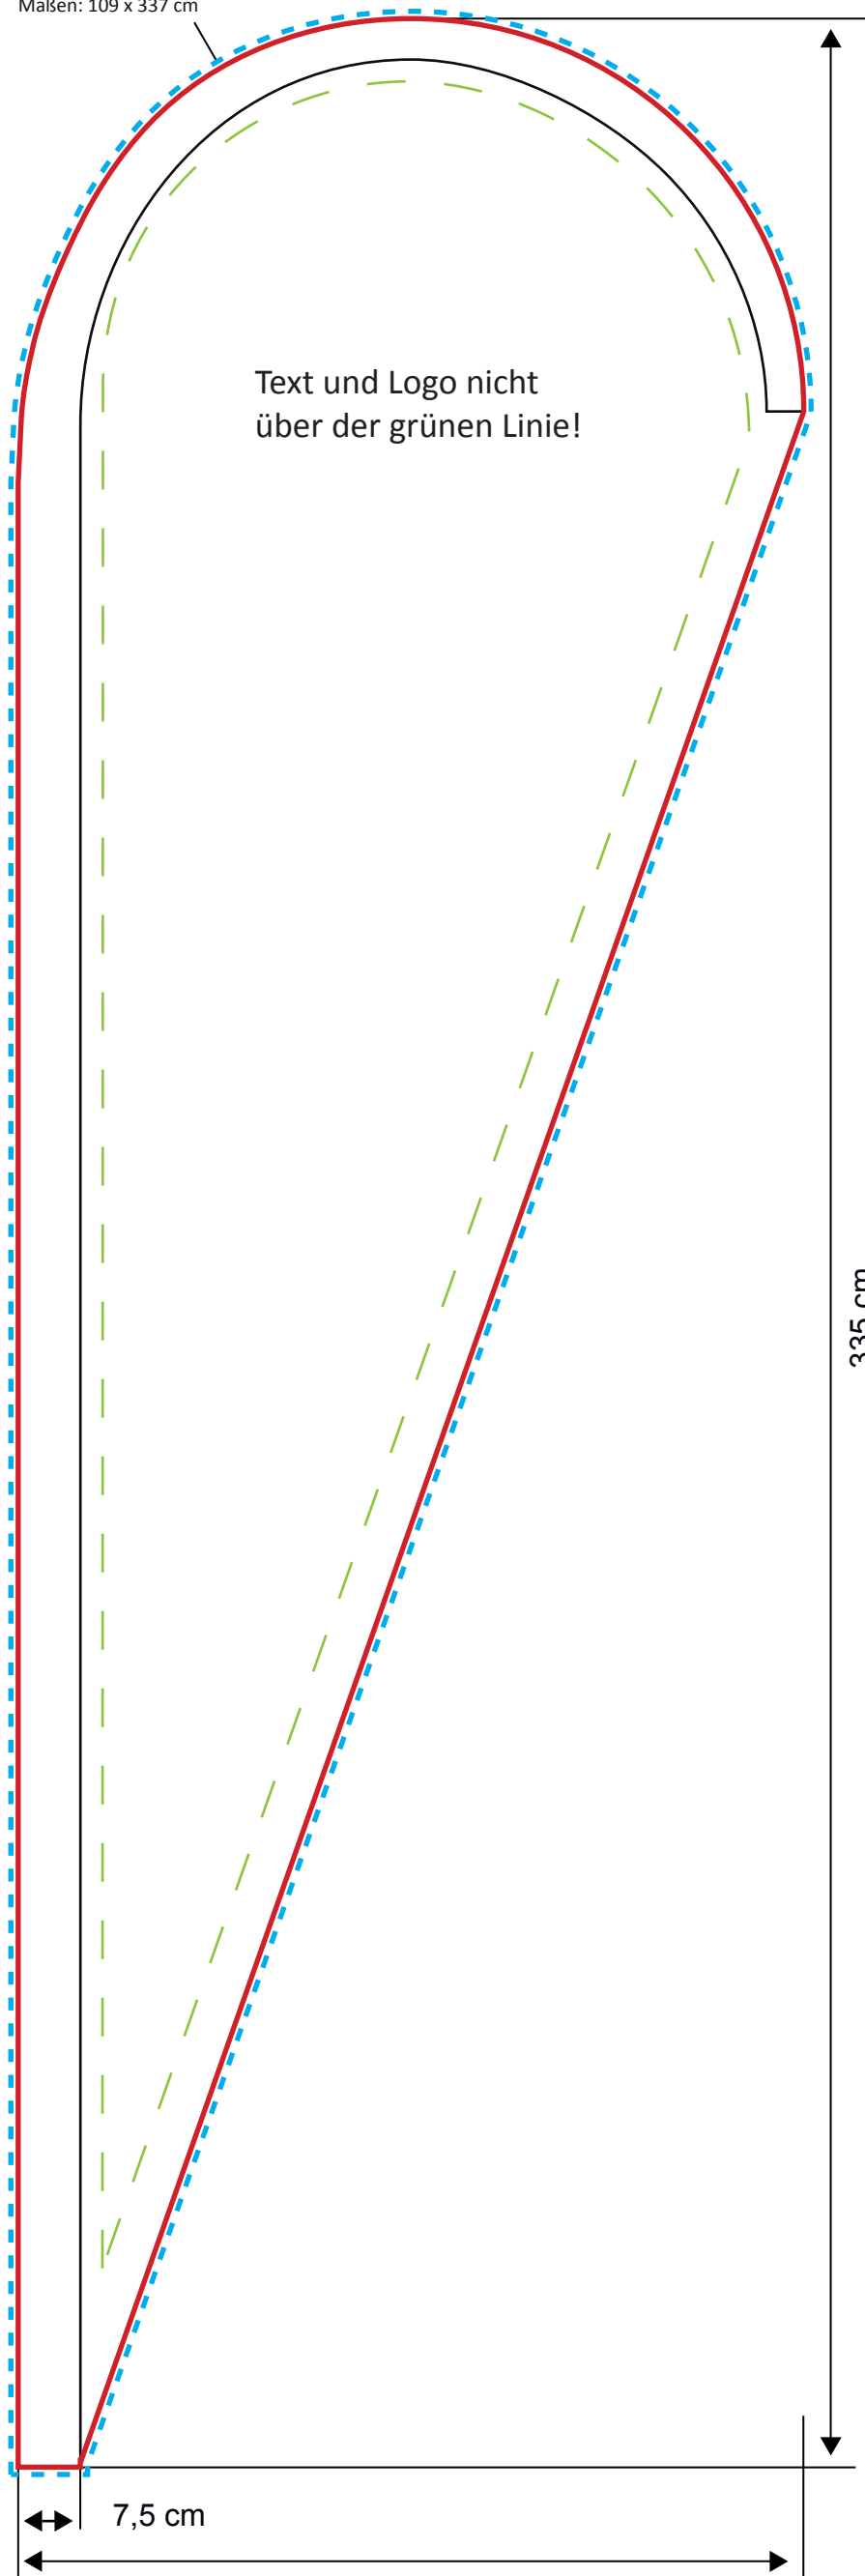

Beachflag Alu Drop

Template

Grafikformat

Die **blaue Linie** ist die Außenlinie von der zu bedruckenden Fläche. Dieses Maß beinhaltet auch 1 cm Randablauf.

Der Tunnel wird auch mitbedruckt.

Es wird bis zur **roten Linie** konfektioniert. Diese Linie ist das absolute Nettoformat.

Abmessungen

- 87 x 190 cm
- 87 x 245 cm
- 87 x 290 cm
- 107 x 335 cm
- 127 x 435 cm

Abmessungen inkl. 1 cm Randablauf

- 89 x 192 cm
- 89 x 247 cm
- 89 x 292 cm
- 109 x 337 cm
- 129 x 437 cm

87 x 190 cm

1 cm Randlauf
Druckdaten mit den
Maßen: 89 x 192 cm

7,5 cm

87 cm

87 x 290 cm

1 cm Randlauf
Druckdaten mit den
Maßen: 89 x 292 cm

Text und Logo nicht
über der grünen Linie!

290 cm

7,5 cm

87 cm

107 x 335 cm

1 cm Randlauf
Druckdaten mit den
Maßen: 109 x 337 cm

Text und Logo nicht
über der grünen Linie!

335 cm

7,5 cm

107 cm

127 x 435 cm

1 cm Randlauf
Druckdaten mit den
Maßen: 129 x 437 cm