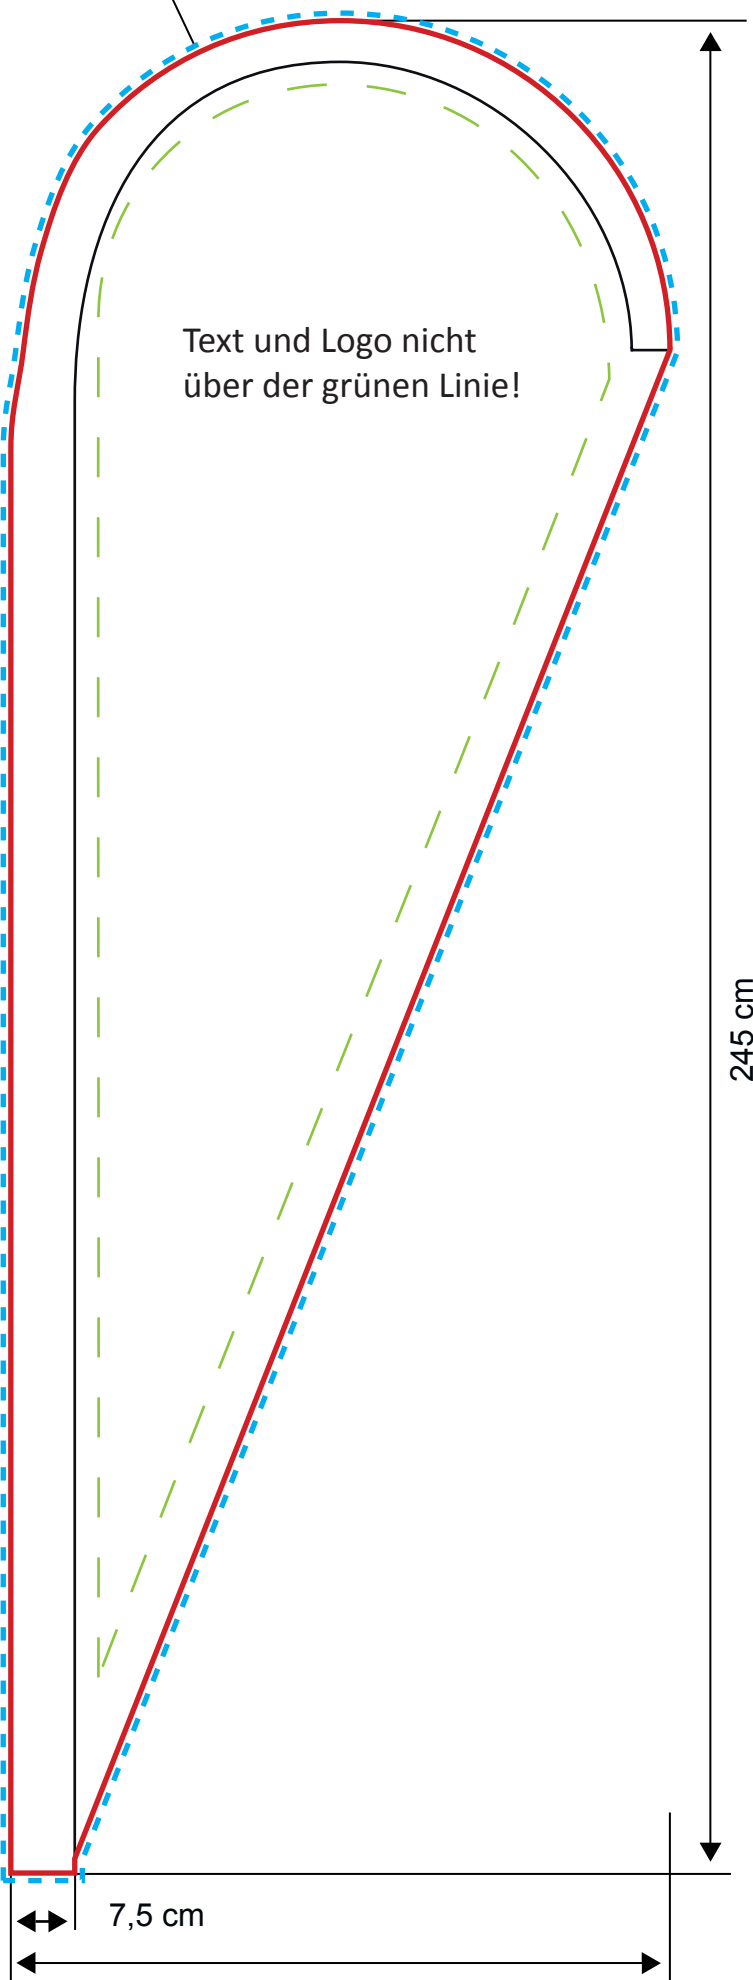

Beachflag Alu Drop

Template

Grafikformat

Die **blaue Linie** ist die Außenlinie von der zu bedruckenden Fläche. Dieses Maß beinhaltet auch 1 cm Randablauf.

Der Tunnel wird auch mitbedruckt.

Es wird bis zur **roten Linie** konfektioniert. Diese Linie ist das absolute Nettoformat.

Abmessungen

- 87 x 190 cm
- 87 x 245 cm
- 87 x 290 cm
- 107 x 335 cm
- 127 x 435 cm

Abmessungen inkl. 1 cm Randablauf

- 89 x 192 cm
- 89 x 247 cm
- 89 x 292 cm
- 109 x 337 cm
- 129 x 437 cm

87 x 190 cm

1 cm Randlauf
Druckdaten mit den
Maßen: 89 x 192 cm

Text und Logo nicht
über der grünen Linie!

190 cm

7,5 cm

87 cm

87 x 245 cm

1 cm Randlauf
Druckdaten mit den
Maßen: 89 x 247 cm

Text und Logo nicht
über der grünen Linie!

245 cm

7,5 cm

87 cm

87 x 290 cm

1 cm Randlauf
Druckdaten mit den
Maßen: 89 x 292 cm

Text und Logo nicht
über der grünen Linie!

290 cm

7,5 cm

87 cm