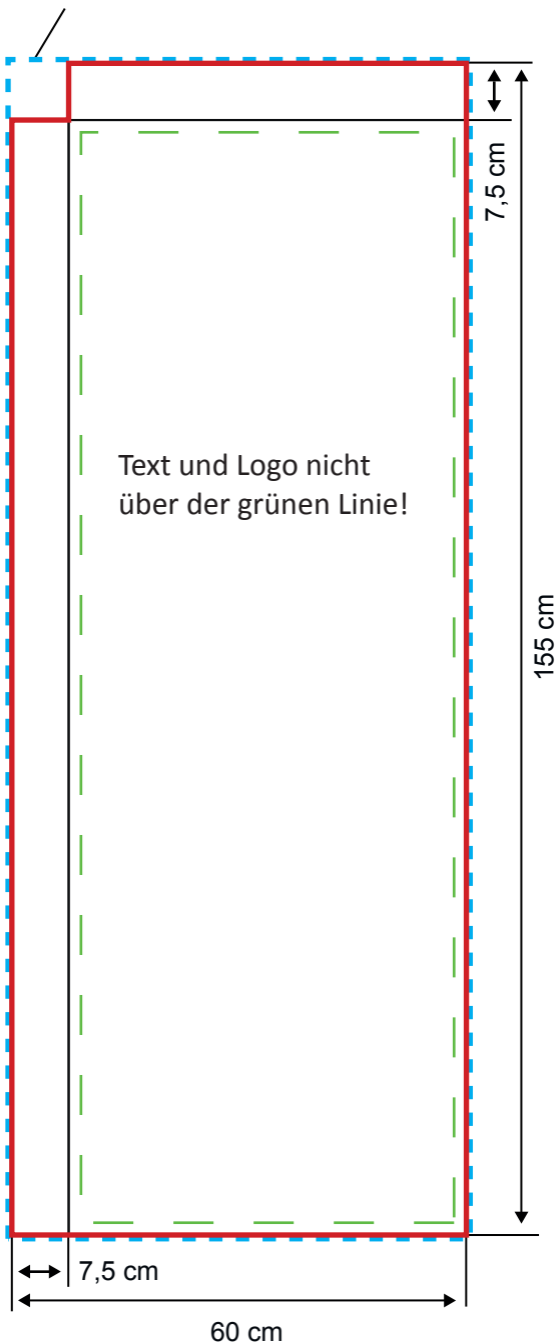

Beachflag Alu Square

Template

Grafikformat

Die **blaue Linie** ist die Außenlinie von der zu bedruckenden Fläche. Dieses Maß beinhaltet auch 0,5 cm Randablauf. Der Tunnel wird auch mitbedruckt.

Es wird bis zur **roten Linie** konfektioniert. Diese Linie ist das absolute Nettoformat.

Wichtige Texte und Bilder sollen am besten innerhalb der **grünen Linie** platziert werden, wegen der Konfektionierung.

Druckbedingungen für Ihre gelieferten Dateien

1. Alle Abmessungen/Maße und Linien (rot, grün, blau & schwarz) löschen.
2. Bitte Originalgröße als PDF via E-mail / YouSendit / WeTransfer senden.

Abmessungen

Abmessungen inkl. 0,5 cm Randablauf

- 60 x 155 cm
- 85 x 265 cm
- 85 x 375 cm

- 61 x 156 cm
- 86 x 266 cm
- 86 x 376 cm

60 x 155 cm

0,5 cm Randlauf

Druckdaten mit den Maßen: 61 x 156 cm

85 x 265 cm

0,5 cm Randlauf
Druckdaten mit den Maßen: 86 x 266 cm

85 x 375 cm

0,5 cm Randlauf
Druckdaten mit den Maßen: 86 x 376 cm