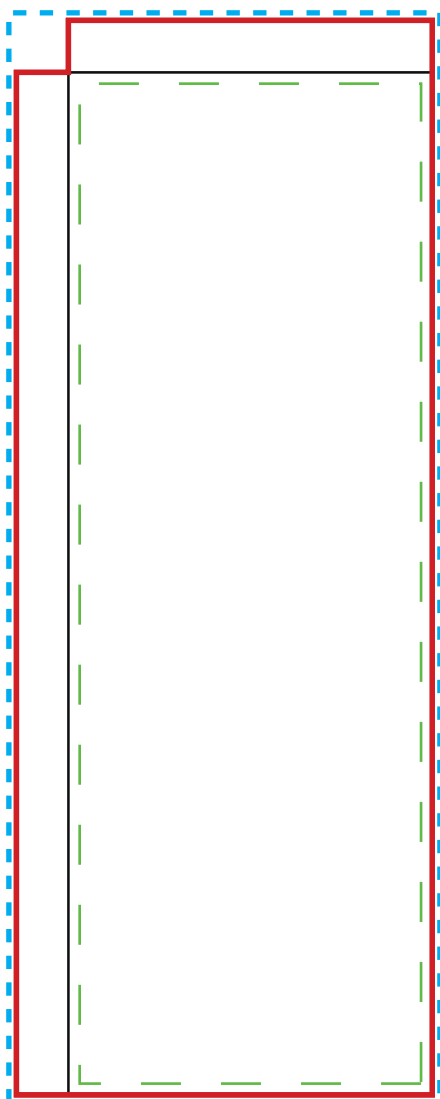

Beachflag Alu Square

Template

Grafikformat

Die **blaue Linie** ist die Außenlinie von der zu bedruckenden Fläche. Dieses Maß beinhaltet auch 0,5 cm Randablauf. Der Tunnel wird auch mitbedruckt.

Es wird bis zur **roten Linie** konfektioniert. Diese Linie ist das absolute Nettoformat.

Wichtige Texte und Bilder sollen am besten innerhalb der **grünen Linie** platziert werden, wegen der Konfektionierung.

Druckbedingungen für Ihre gelieferten Dateien

1. Alle Abmessungen/Maße und Linien (rot, grün, blau & schwarz) löschen.
2. Bitte Originalgröße als PDF via E-mail / YouSendit / WeTransfer senden.

Abmessungen

Abmessungen inkl. 0,5 cm Randablauf

- 60 x 155 cm
- 85 x 265 cm
- 85 x 375 cm

- 61 x 156 cm
- 86 x 266 cm
- 86 x 376 cm

60 x 155 cm

0,5 cm Randlauf

Druckdaten mit den Maßen: 61 x 156 cm

85 x 265 cm

0,5 cm Randlauf
Druckdaten mit den Maßen: 86 x 266 cm

85 x 375 cm

0,5 cm Randlauf
Druckdaten mit den Maßen: 86 x 376 cm