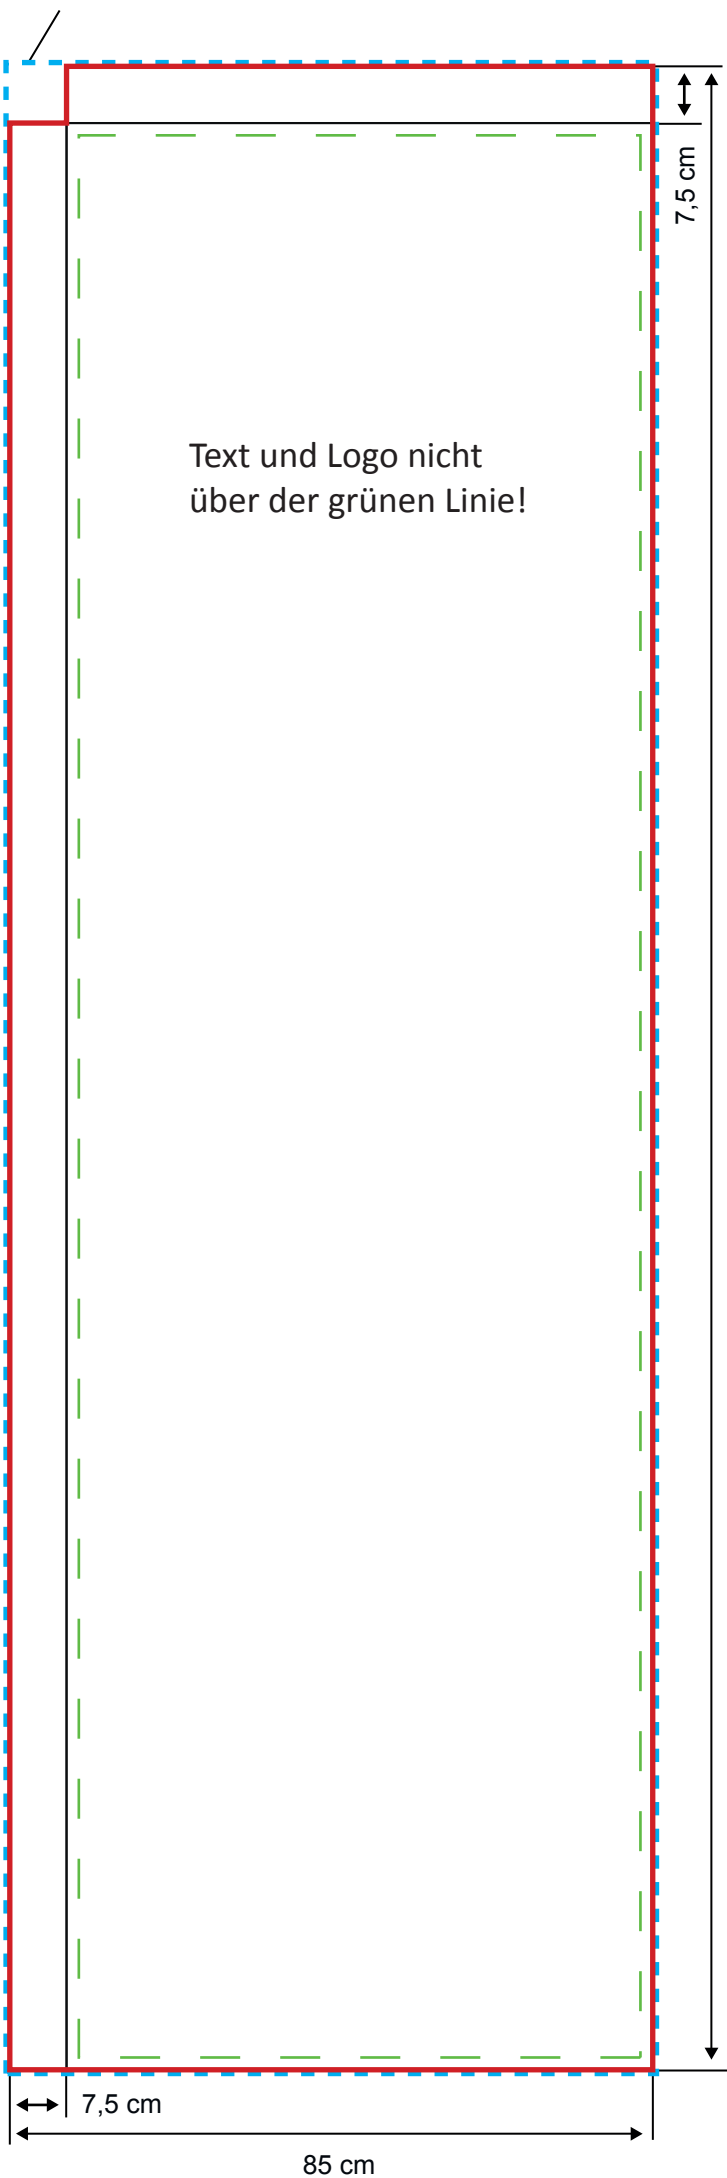

Beachflag Alu Square

Template

Grafikformat

Die **blaue Linie** ist die Außenlinie von der zu bedruckenden Fläche. Dieses Maß beinhaltet auch 0,5 cm Randablauf. Der Tunnel wird auch mitbedruckt.

Es wird bis zur **roten Linie** konfektioniert. Diese Linie ist das absolute Nettoformat.

Wichtige Texte und Bilder sollen am besten innerhalb der **grünen Linie** platziert werden, wegen der Konfektionierung.

Druckbedingungen für Ihre gelieferten Dateien

1. Alle Abmessungen/Maße und Linien (rot, grün, blau & schwarz) löschen.
2. Bitte Originalgröße als PDF via E-mail / YouSendit / WeTransfer senden.

Abmessungen

Abmessungen inkl. 0,5 cm Randablauf

- 60 x 155 cm
- 85 x 265 cm
- 85 x 375 cm

- 61 x 156 cm
- 86 x 266 cm
- 86 x 376 cm

60 x 155 cm

0,5 cm Randlauf

Druckdaten mit den Maßen: 61 x 156 cm

85 x 265 cm

0,5 cm Randlauf
Druckdaten mit den Maßen: 86 x 266 cm

85 x 375 cm

0,5 cm Randlauf
Druckdaten mit den Maßen: 86 x 376 cm