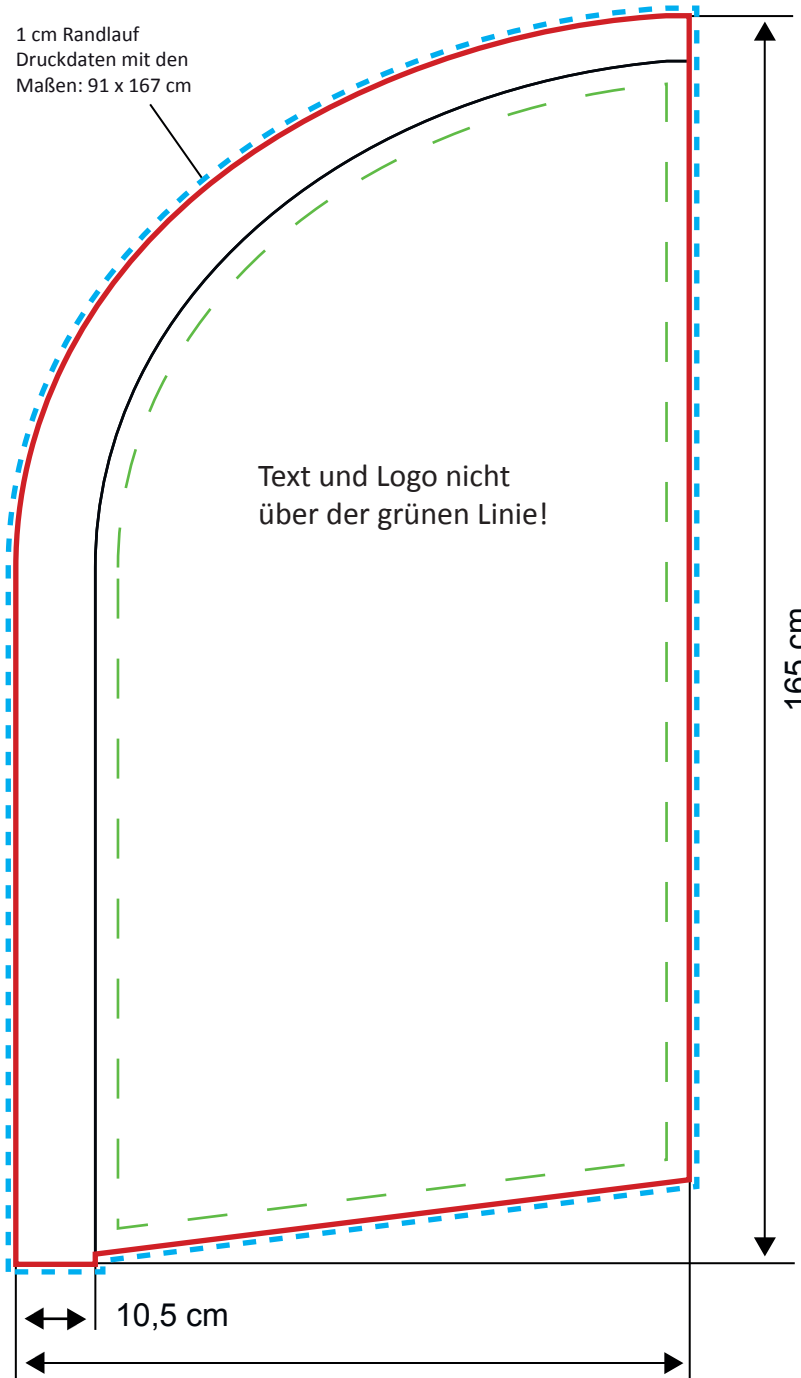

89 x 165 cm

1 cm Randlauf
Druckdaten mit den
Maßen: 91 x 167 cm

Text und Logo nicht
über der grünen Linie!

165 cm

10,5 cm

89 cm

89 x 200 cm

1 cm Randlauf
Druckdaten mit den
Maßen: 91 x 202 cm

Text und Logo nicht
über der grünen Linie!

200 cm

10,5 cm

89 cm

89 x 240 cm

1 cm Randlauf
Druckdaten mit den
Maßen: 91 x 242 cm

Text und Logo nicht
über der grünen Linie!

240 cm

10,5 cm

89 cm

89 x 290 cm

1 cm Randlauf
Druckdaten mit den
Maßen: 91 x 292 cm

Text und Logo nicht
über der grünen Linie!

290 cm

10,5 cm

89 cm

89 x 345 cm

1 cm Randlauf
Druckdaten mit den
Maßen: 91 x 347 cm

Text und Logo nicht
über der grünen Linie!

345 cm

10,5 cm

89 cm

89 x 395 cm

1 cm Randlauf
Druckdaten mit den
Maßen: 91 x 397 cm