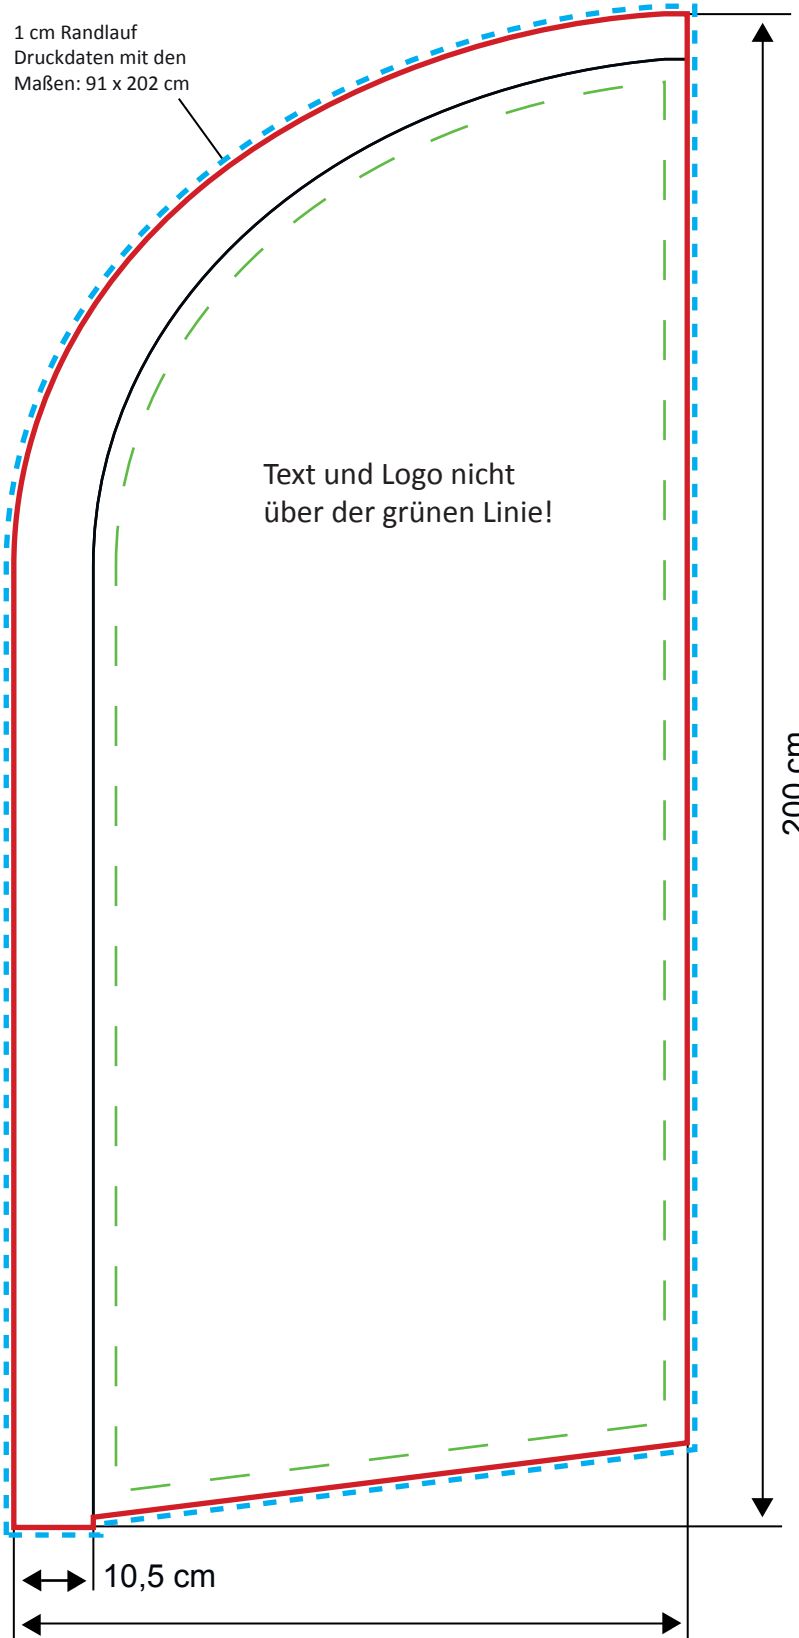

89 x 165 cm

1 cm Randlauf
Druckdaten mit den
Maßen: 91 x 167 cm

Text und Logo nicht
über der grünen Linie!

165 cm

10,5 cm

89 cm

89 x 200 cm

1 cm Randlauf
Druckdaten mit den
Maßen: 91 x 202 cm

Text und Logo nicht
über der grünen Linie!

200 cm

10,5 cm

89 cm

89 x 240 cm

1 cm Randlauf
Druckdaten mit den
Maßen: 91 x 242 cm

Text und Logo nicht
über der grünen Linie!

240 cm

10,5 cm

89 cm

89 x 290 cm

1 cm Randlauf
Druckdaten mit den
Maßen: 91 x 292 cm

Text und Logo nicht
über der grünen Linie!

290 cm

10,5 cm

89 cm

89 x 345 cm

1 cm Randlauf
Druckdaten mit den
Maßen: 91 x 347 cm

Text und Logo nicht
über der grünen Linie!

345 cm

10,5 cm

89 cm

89 x 395 cm

1 cm Randlauf
Druckdaten mit den
Maßen: 91 x 397 cm