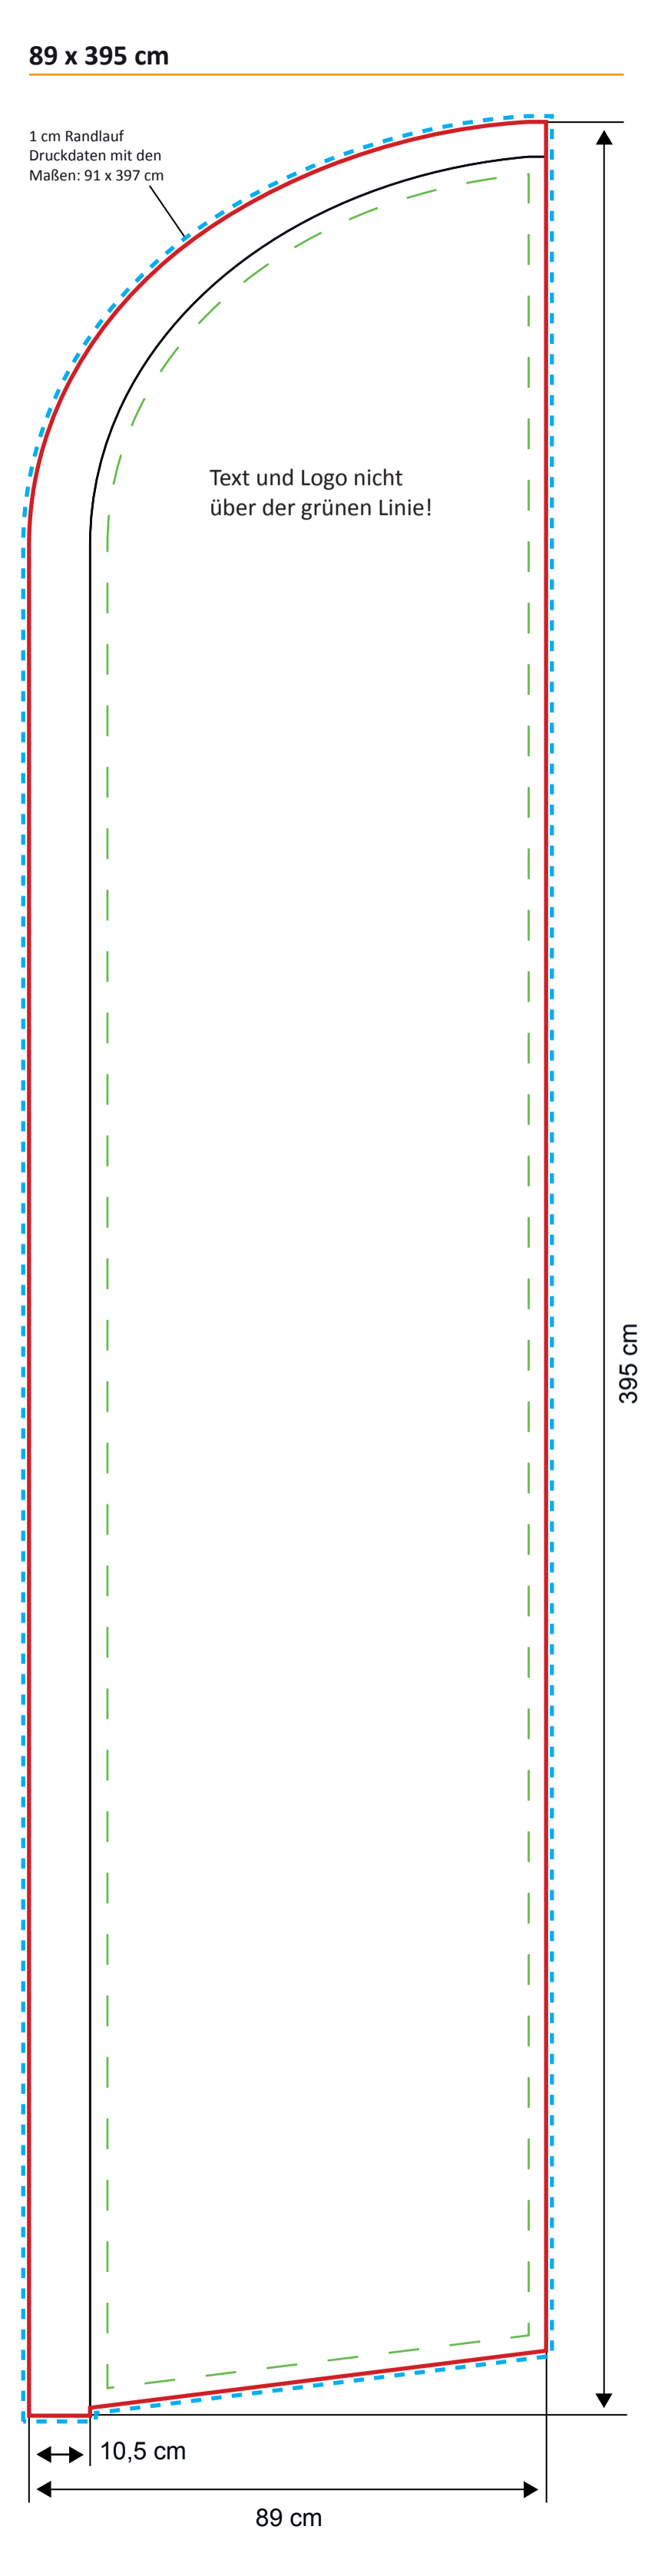

89 x 395 cm

1 cm Randlauf
Druckdaten mit den
Maßen: 91 x 397 cm

Text und Logo nicht
über der grünen Linie!

395 cm

10,5 cm

89 cm