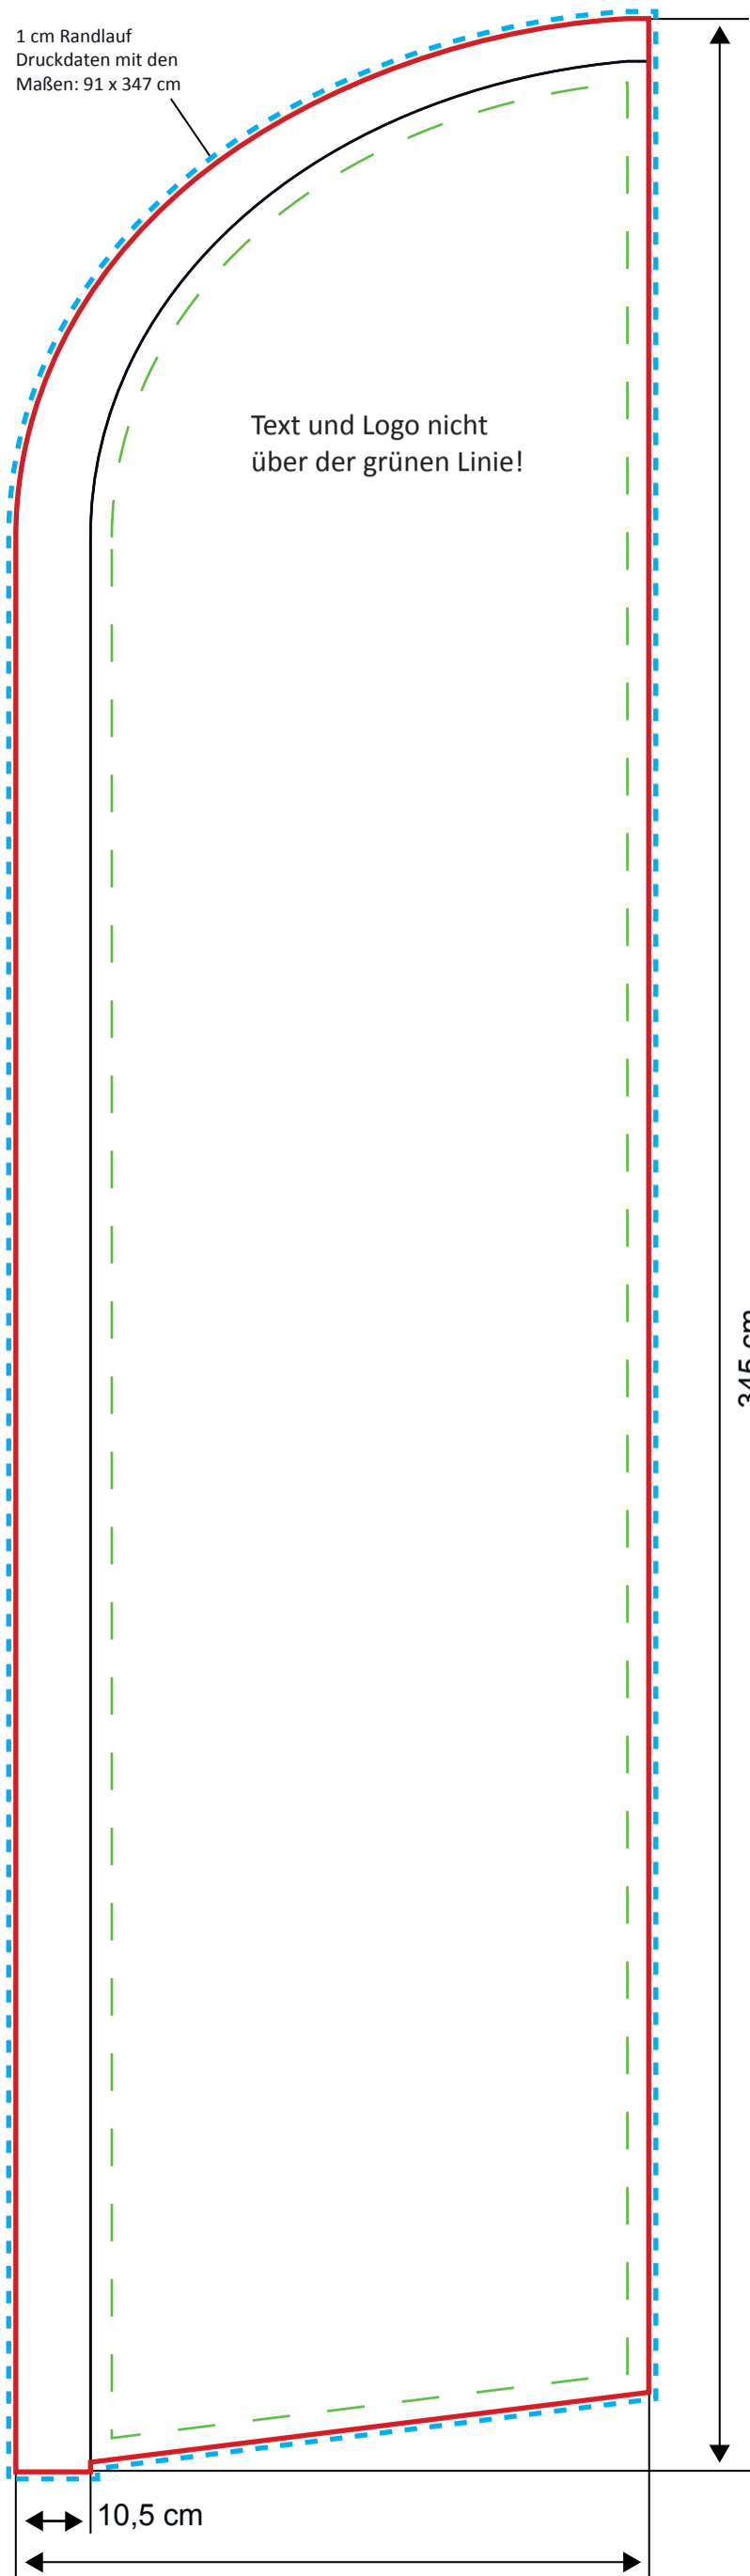

89 x 165 cm

1 cm Randlauf
Druckdaten mit den
Maßen: 91 x 167 cm

Text und Logo nicht
über der grünen Linie!

165 cm

10,5 cm

89 cm

89 x 200 cm

1 cm Randlauf
Druckdaten mit den
Maßen: 91 x 202 cm

Text und Logo nicht
über der grünen Linie!

200 cm

10,5 cm

89 cm

89 x 240 cm

1 cm Randlauf
Druckdaten mit den
Maßen: 91 x 242 cm

Text und Logo nicht
über der grünen Linie!

240 cm

10,5 cm

89 cm

89 x 290 cm

1 cm Randlauf
Druckdaten mit den
Maßen: 91 x 292 cm

Text und Logo nicht
über der grünen Linie!

290 cm

10,5 cm

89 cm

89 x 345 cm

1 cm Randlauf
Druckdaten mit den
Maßen: 91 x 347 cm

Text und Logo nicht
über der grünen Linie!

345 cm

10,5 cm

89 cm

89 x 395 cm

1 cm Randlauf
Druckdaten mit den
Maßen: 91 x 397 cm