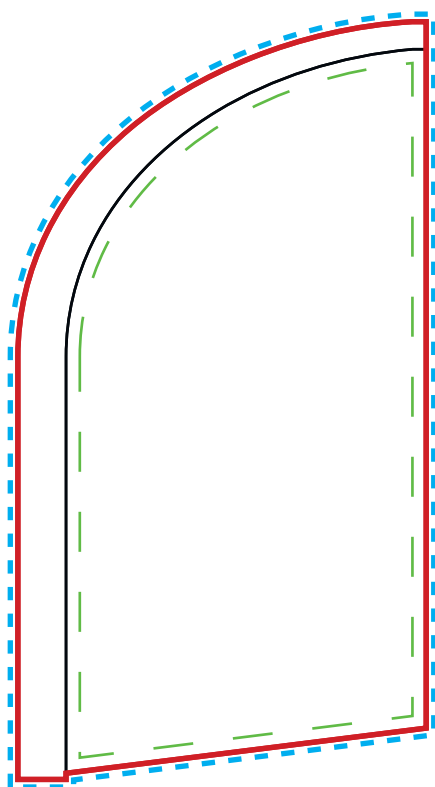

Beachflag Alu Wind

Template

Grafikformat

Die **blaue Linie** ist die Außenlinie von der zu bedruckenden Fläche. Dieses Maß beinhaltet auch 1 cm Randablauf.

Der Tunnel wird auch mitbedruckt.

Es wird bis zur **roten Linie** konfektioniert. Diese Linie ist das absolute Nettoformat.

Abmessungen

Abmessungen inkl. 1 cm Randablauf

- 89 x 165 cm
- 89 x 200 cm
- 89 x 240 cm
- 89 x 290 cm
- 89 x 345 cm
- 89 x 395 cm
- 89 x 450 cm

- 91 x 167 cm
- 91 x 202 cm
- 91 x 242 cm
- 91 x 292 cm
- 91 x 347 cm
- 91 x 397 cm
- 91 x 452 cm

89 x 165 cm

1 cm Randlauf
Druckdaten mit den
Maßen: 91 x 167 cm

Text und Logo nicht
über der grünen Linie!

165 cm

10,5 cm

89 cm

89 x 200 cm

1 cm Randlauf
Druckdaten mit den
Maßen: 91 x 202 cm

10,5 cm

89 cm

89 x 290 cm

1 cm Randlauf
Druckdaten mit den
Maßen: 91 x 292 cm

Text und Logo nicht
über der grünen Linie!

290 cm

10,5 cm

89 cm