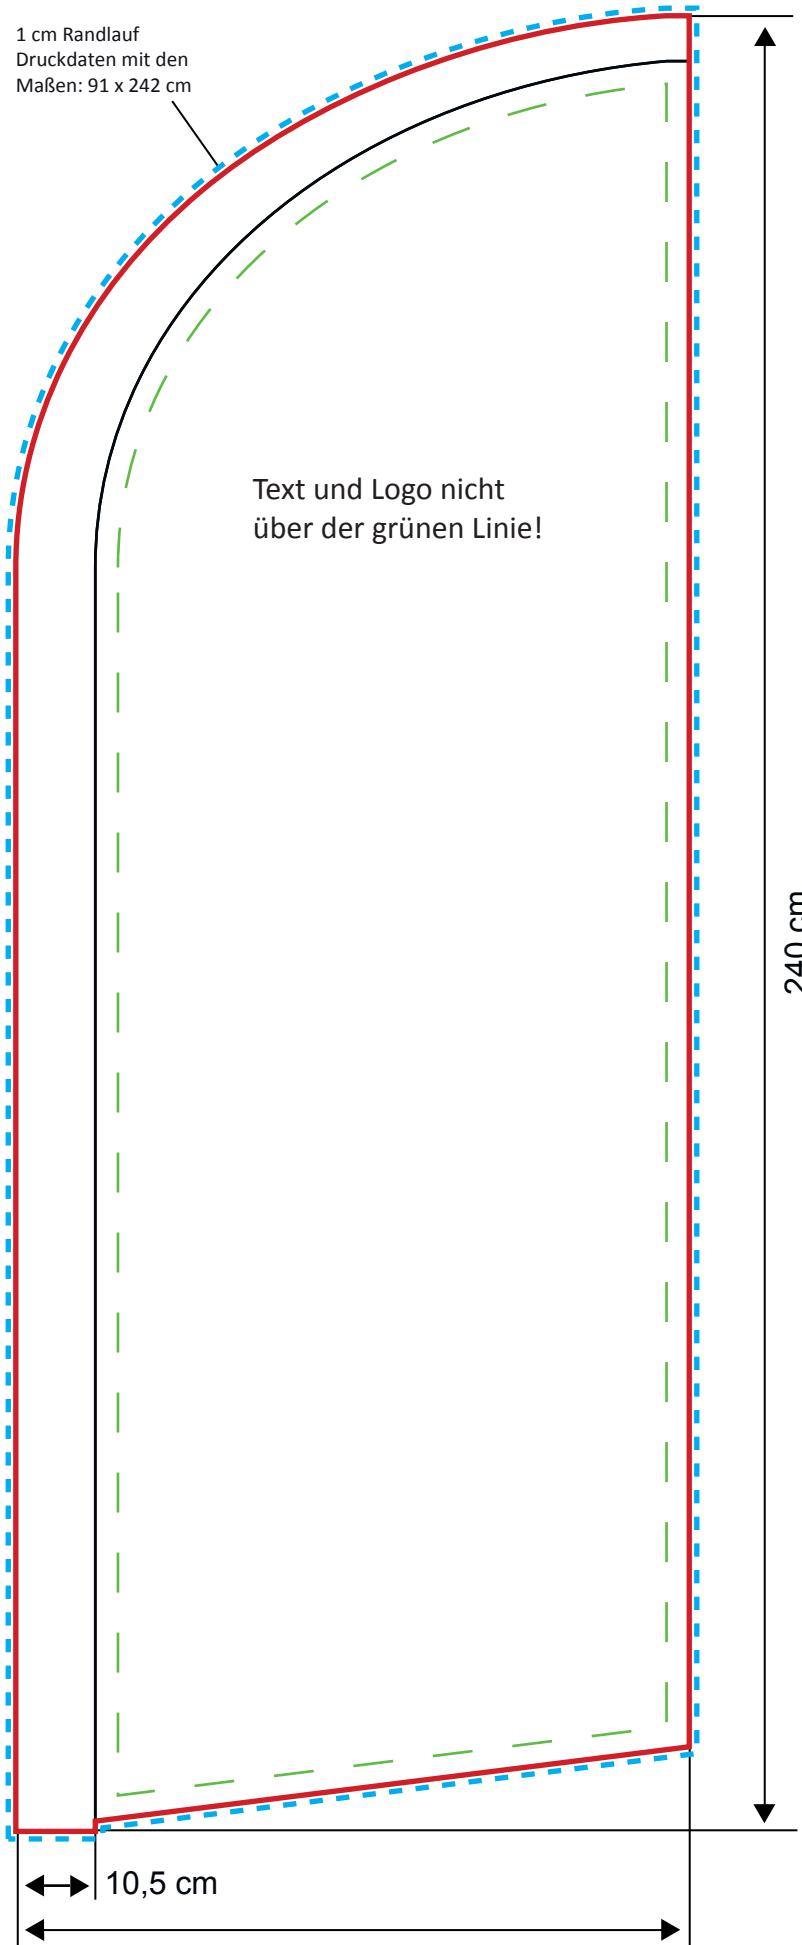

89 x 165 cm

1 cm Randlauf
Druckdaten mit den
Maßen: 91 x 167 cm

Text und Logo nicht
über der grünen Linie!

165 cm

10,5 cm

89 cm

89 x 200 cm

1 cm Randlauf
Druckdaten mit den
Maßen: 91 x 202 cm

Text und Logo nicht
über der grünen Linie!

200 cm

10,5 cm

89 cm

89 x 240 cm

1 cm Randlauf
Druckdaten mit den
Maßen: 91 x 242 cm

Text und Logo nicht
über der grünen Linie!

240 cm

10,5 cm

89 cm

89 x 290 cm

1 cm Randlauf
Druckdaten mit den
Maßen: 91 x 292 cm

Text und Logo nicht
über der grünen Linie!

290 cm

10,5 cm

89 cm

89 x 345 cm

1 cm Randlauf
Druckdaten mit den
Maßen: 91 x 347 cm

Text und Logo nicht
über der grünen Linie!

345 cm

10,5 cm

89 cm

89 x 395 cm

1 cm Randlauf
Druckdaten mit den
Maßen: 91 x 397 cm