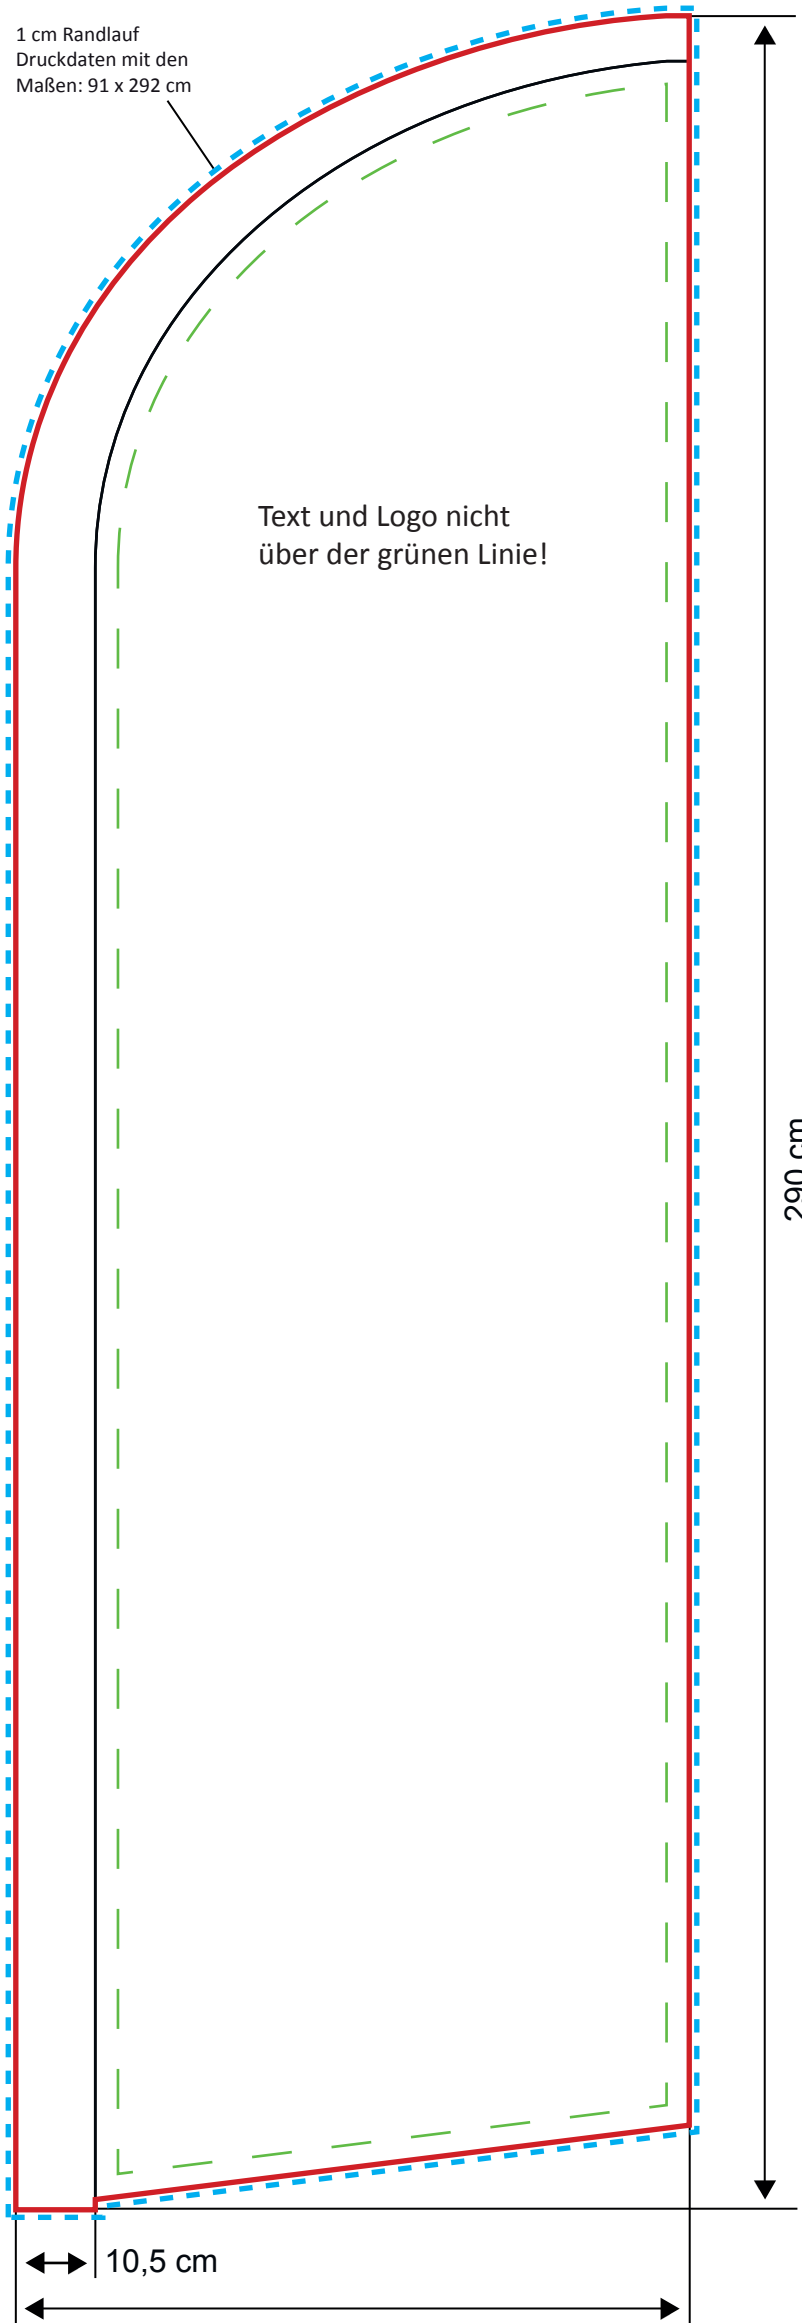

89 x 165 cm

1 cm Randlauf
Druckdaten mit den
Maßen: 91 x 167 cm

Text und Logo nicht
über der grünen Linie!

165 cm

10,5 cm

89 cm

89 x 200 cm

1 cm Randlauf
Druckdaten mit den
Maßen: 91 x 202 cm

Text und Logo nicht
über der grünen Linie!

200 cm

10,5 cm

89 cm

89 x 240 cm

1 cm Randlauf
Druckdaten mit den
Maßen: 91 x 242 cm

Text und Logo nicht
über der grünen Linie!

240 cm

10,5 cm

89 cm

89 x 290 cm

1 cm Randlauf
Druckdaten mit den
Maßen: 91 x 292 cm

Text und Logo nicht
über der grünen Linie!

290 cm

10,5 cm

89 cm

89 x 345 cm

1 cm Randlauf
Druckdaten mit den
Maßen: 91 x 347 cm

Text und Logo nicht
über der grünen Linie!

345 cm

10,5 cm

89 cm

89 x 395 cm

1 cm Randlauf
Druckdaten mit den
Maßen: 91 x 397 cm