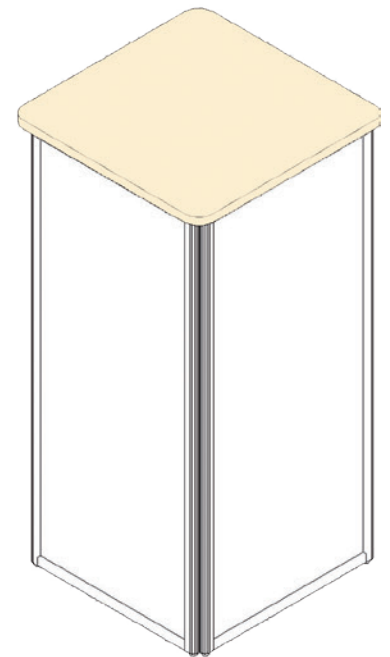

707 | Square Counter

TECHNICAL GUIDE

The counter is quick and easy to set up and dismantle. Elegant design in silver anodized aluminum profiles. Delivered with top plate in wooden look, white shelf and 3 pcs. of white 4,7 mm PS panels (excl. print). Simple replacement of the panels. Black bag is optional.

Viereckiger Messecounter, der sich leicht und schnell aufstellen lässt. Elegante Ausführung mit silber-eloxyerte Aluprofile. Wird mit Tischplatte mit Holzlook, weiße Ablage und 3 Stück weiße 4,7 mm PS Paneele (ohne Druck) geliefert. Leichtes Austauschen der Paneele. Tragetasche als Zubehör.

Firkantet messedisk, som er hurtigt og let at stille op. Elegant udførelse i søveloxerede alu-profiler. Leveres med topplade i trælook, hvid hynde og 3 stk. hvide 4,7 mm PS paneler, ekskl. print. Bæretaske kan købes som tilbehør.

Art.no.	Panels	Colour	Total W x H x D	Package size and weight	Pallet size and quantity
4431	1 pc. 36 x 87,7 & 2 pcs. 37,4 x 87,7 cm	White	46 x 93 x 46 cm	97 x 48 x 12 cm 12 kg	80 x 120 x 126 cm 14 pcs.
44310	Bag	Black	48 x 92 x 8,5 cm	51 x 95 x 11 cm 1,3 kg	