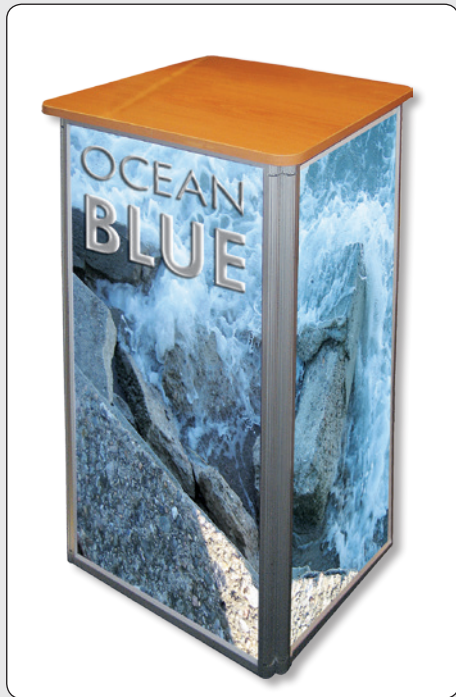

707 | Square Counter

TECHNICAL GUIDE

The counter is quick and easy to set up and dismantle. Elegant design in silver anodized aluminum profiles. Delivered with top plate in wooden look, white shelf and 3 pcs. of white 4,7 mm PS panels (excl. print). Simple replacement of the panels. Black bag is optional.

Viereckiger Messecounter, der sich leicht und schnell aufstellen lässt. Elegante Ausführung mit silber-eloxyerte Aluprofile. Wird mit Tischplatte mit Holzlook, weiße Ablage und 3 Stück weiße 4,7 mm PS Paneele (ohne Druck) geliefert. Leichtes Austauschen der Paneele. Tragetasche als Zubehör.

Firkantet messedisk, som er hurtigt og let at stille op. Elegant udførelse i søveloxerede alu-profiler. Leveres med topplade i trælook, hvid hynde og 3 stk. hvide 4,7 mm PS paneler, ekskl. print. Bæretaske kan købes som tilbehør.