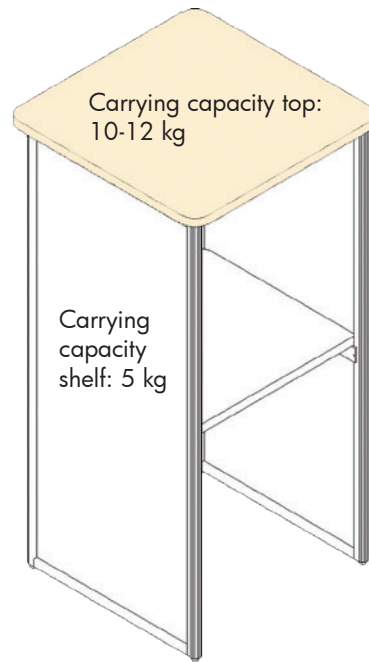

707 | Square Counter

TECHNICAL GUIDE

The counter is quick and easy to set up and dismantle. Elegant design in silver anodized aluminum profiles. Delivered with top plate in wooden look, white shelf and 3 pcs. of white 4,7 mm PS panels (excl. print). Simple replacement of the panels. Black bag is optional.

Viereckiger Messecounter, der sich leicht und schnell aufstellen lässt. Elegante Ausführung mit silber-eloxyerte Aluprofile. Wird mit Tischplatte mit Holzlook, weiße Ablage und 3 Stück weiße 4,7 mm PS Paneele (ohne Druck) geliefert. Leichtes Austauschen der Paneele. Tragetasche als Zubehör.

Firkantet messedisk, som er hurtigt og let at stille op. Elegant udførelse i søveloxerede alu-profiler. Leveres med topplade i trælook, hvid hynde og 3 stk. hvide 4,7 mm PS paneler, ekskl. print. Bæretaske kan købes som tilbehør.

Art.no.	Panels	Colour	Total W x H x D	Package size and weight	Pallet size and quantity
4431	1 pc. 36 x 87,7 & 2 pcs. 37,4 x 87,7 cm	White	46 x 93 x 46 cm	97 x 48 x 12 cm 12 kg	80 x 120 x 126 cm 14 pcs.
44310	Bag	Black	48 x 92 x 8,5 cm	51 x 95 x 11 cm 1,3 kg	