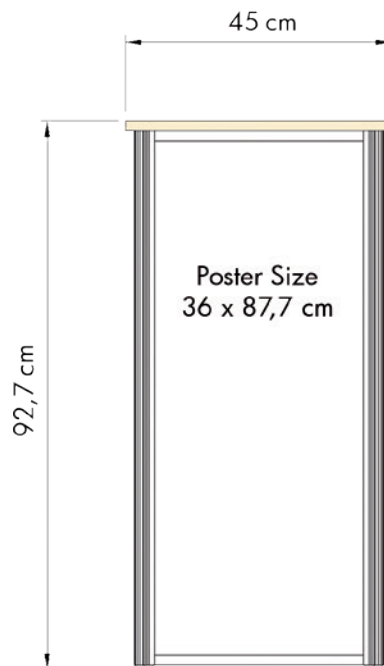

707 | Square Counter

TECHNICAL GUIDE

The counter is quick and easy to set up and dismantle. Elegant design in silver anodized aluminum profiles. Delivered with top plate in wooden look, white shelf and 3 pcs. of white 4,7 mm PS panels (excl. print). Simple replacement of the panels. Black bag is optional.

Viereckiger Messecounter, der sich leicht und schnell aufstellen lässt. Elegante Ausführung mit silber-eloxyerte Aluprofile. Wird mit Tischplatte mit Holzlook, weiße Ablage und 3 Stück weiße 4,7 mm PS Paneele (ohne Druck) geliefert. Leichtes Austauschen der Paneele. Tragetasche als Zubehör.

Firkantet messedisk, som er hurtigt og let at stille op. Elegant udførelse i søveloxerede alu-profiler. Leveres med topplade i trælook, hvid hynde og 3 stk. hvide 4,7 mm PS paneler, ekskl. print. Bæretaske kan købes som tilbehør.

Art.no.	Panels	Colour	Total W x H x D	Package size and weight	Pallet size and quantity
4431	1 pc. 36 x 87,7 & 2 pcs. 37,4 x 87,7 cm	White	46 x 93 x 46 cm	97 x 48 x 12 cm 12 kg	80 x 120 x 126 cm 14 pcs.
44310	Bag	Black	48 x 92 x 8,5 cm	51 x 95 x 11 cm 1,3 kg	