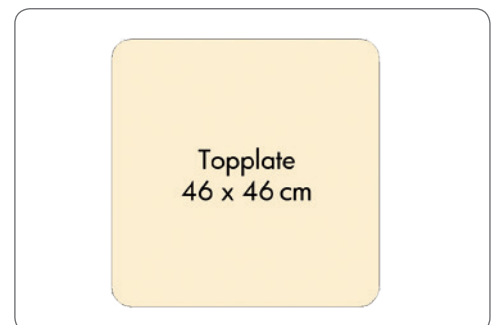

707 | Square Counter

TECHNICAL GUIDE

The counter is quick and easy to set up and dismantle. Elegant design in silver anodized aluminum profiles. Delivered with top plate in wooden look, white shelf and 3 pcs. of white 4,7 mm PS panels (excl. print). Simple replacement of the panels. Black bag is optional.

Viereckiger Messecounter, der sich leicht und schnell aufstellen lässt. Elegante Ausführung mit silber-eloxyerte Aluprofile. Wird mit Tischplatte mit Holzlook, weiße Ablage und 3 Stück weiße 4,7 mm PS Paneele (ohne Druck) geliefert. Leichtes Austauschen der Paneele. Tragetasche als Zubehör.

Firkantet messedisk, som er hurtigt og let at stille op. Elegant udførelse i søveloxerede alu-profiler. Leveres med topplade i trælook, hvid hynde og 3 stk. hvide 4,7 mm PS paneler, ekskl. print. Bæretaske kan købes som tilbehør.

Art.no.	Panels	Colour	Total W x H x D	Package size and weight	Pallet size and quantity
4431	1 pc. 36 x 87,7 & 2 pcs. 37,4 x 87,7 cm	White	46 x 93 x 46 cm	97 x 48 x 12 cm 12 kg	80 x 120 x 126 cm 14 pcs.
44310	Bag	Black	48 x 92 x 8,5 cm	51 x 95 x 11 cm 1,3 kg	