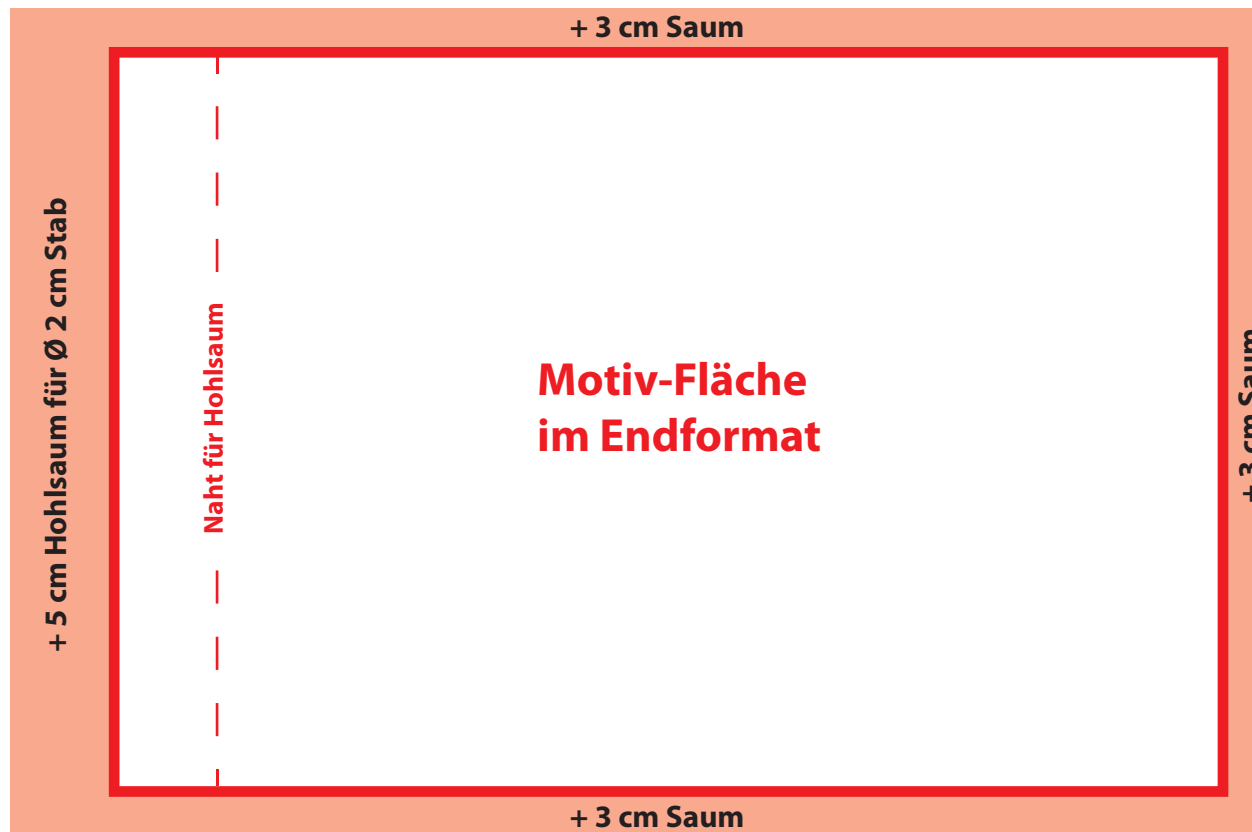

## Druckdatenvorgaben

**Autofahne 45 cm x 30 cm**  
**Druckmaß mit allen Saumzuschlägen 53 cm x 36 cm.**  
**Hohlsaum ist Oben geschlossen.**

**Bitte beachten Sie folgende Druckdatenvorgaben !**

**Dateigröße im Maßstab 1:1 anlegen**

**Auflösung: 72 - 150 DPI**

**Saumzugaben beachten (siehe Vorgaben links)**

**Strichstärken ab 2 mm, besser mehr**

**Schriften in Kurven / Pfade umwandeln**

**Farbraum: CMYK**

**Dateiformate:  
EPS; PDF besser PDF / X3  
JPG; TIFF**