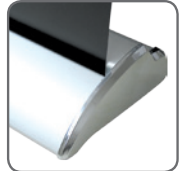

Please note
New in 2009!

Screw is mounted inside cover to lock the endcap!