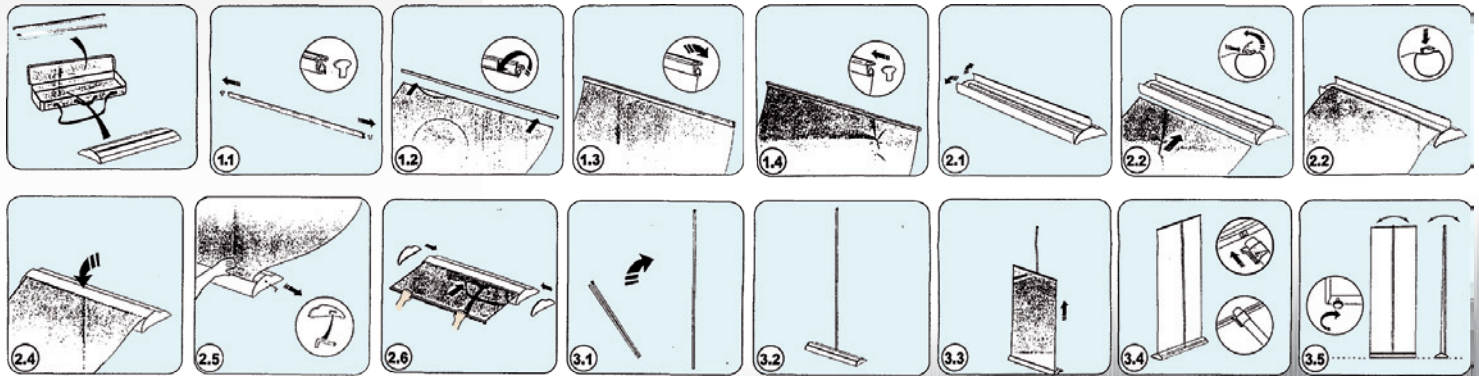

Art.no.	Bannersize	- visible part	Colour	Total W x H	Package Size	- weight	Pallet size	- quantity
4569	56 x 210 - 250 cm	56 x 190 - 230 cm	Alu	61 x 200 - 240 cm	25 x 68 x 13 cm	4,7 kg	80 x 120 x 220 cm	40 pcs.
4570	83 x 210 - 250 cm	83 x 190 - 230 cm	Alu	88 x 200 - 240 cm	25 x 93 x 13 cm	5,7 kg	80 x 120 x 220 cm	32 pcs.
4571	96 x 210 - 250 cm	96 x 190 - 230 cm	Alu	101 x 200 - 240 cm	25 x 108 x 13 cm	6,3 kg	80 x 120 x 220 cm	32 pcs.
4572	116 x 210 - 250 cm	116 x 190 - 230 cm	Alu	121 x 200 - 240 cm	25 x 128 x 13 cm	7,3 kg	80 x 120 x 220 cm	28 pcs.
4573	150 x 210 - 250 cm	150 x 190 - 230 cm	Alu	155 x 200 - 240 cm	25 x 162 x 13 cm	9,0 kg	80 x 120 x 220 cm	24 pcs.
4508	Spotlight 50 W		Alu		8 x 7 x 46 cm	0,4 kg	80 x 120 x 220 cm	400 pcs.