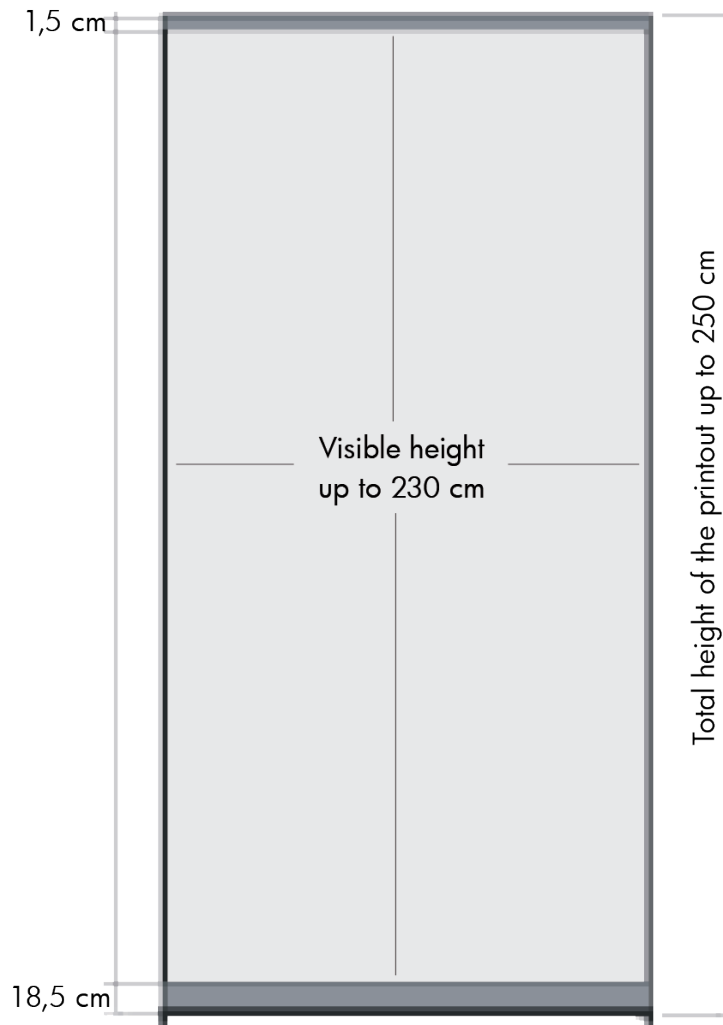

# 308 | Lux Roll-Up, single sided

## TECHNICAL GUIDE

**We recommend**  
200-310 g  
polyester  
bannermaterial

**GB** Luxus model with flexibel height. Produced in silver anodized aluminium. Solid construction and very nice design. Clamp profile in top and on bottom roll makes changing and mounting of the banner material easy. Black luxury bag incl. Delivered without banner. Packed with 4 pcs.

**DE** Luxus Modell mit variable Höhe. Aus silbereloxiertem Aluminium hergestellt. Stilgerechtes Design. Klemmleiste an der Rolle sowie auf dem Top-Profil ermöglicht ein leichtes Wechseln und Montage des Banners. Inkl. kräftige schwarze Luxus Trage-tasche. Wird ohne Banner geliefert. 4 Stück pro Karton.

## Graphic dimensions:

**Please note**  
New in 2009!

Screw is mounted inside cover to lock the endcap!

Art.no.	Bannersize	- visible part	Colour	Total W x H	Package Size	- weight	Pallet size	- quantity
4569	56 x 210 - 250 cm	56 x 190 - 230 cm	Alu	61 x 200 - 240 cm	25 x 68 x 13 cm	4,7 kg	80 x 120 x 220 cm	40 pcs.
4570	83 x 210 - 250 cm	83 x 190 - 230 cm	Alu	88 x 200 - 240 cm	25 x 93 x 13 cm	5,7 kg	80 x 120 x 220 cm	32 pcs.
4571	96 x 210 - 250 cm	96 x 190 - 230 cm	Alu	101 x 200 - 240 cm	25 x 108 x 13 cm	6,3 kg	80 x 120 x 220 cm	32 pcs.
4572	116 x 210 - 250 cm	116 x 190 - 230 cm	Alu	121 x 200 - 240 cm	25 x 128 x 13 cm	7,3 kg	80 x 120 x 220 cm	28 pcs.
4573	150 x 210 - 250 cm	150 x 190 - 230 cm	Alu	155 x 200 - 240 cm	25 x 162 x 13 cm	9,0 kg	80 x 120 x 220 cm	24 pcs.
4508	Spotlight 50 W		Alu		8 x 7 x 46 cm	0,4 kg	80 x 120 x 220 cm	400 pcs.